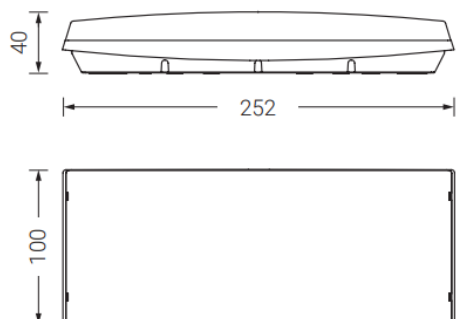

▶ CARACTERISTIQUES ELECTRIQUES ET ACCESSOIRES