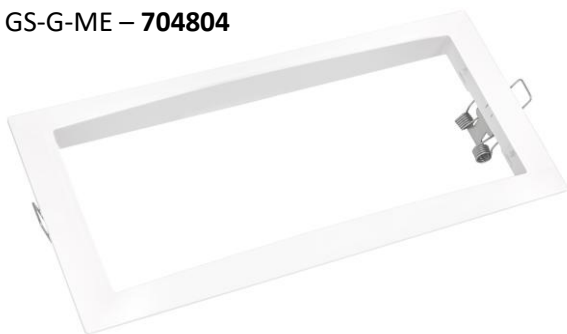

► CARACTERISTIQUES TECHNIQUES GENERALES

REFERENCE	GS-60 – GS-400 – GS-GH-10
CODE PRODUIT	GS-60 704801 – 90 LM – SATI – 1H GS-400 704802 – 390 LM – SATI – 1H GS-GH-10 704800 – 13 LM – SATI – 5H
TYPE DE SOURCE	LED
MODE D'INSTALLATION	SAILLIE - PLAFONNIER APPLIQUE ENCASTRE
INDICE DE PROTECTION	IP 44
INDICE DE RESISTANCE AUX CHOCS	IK 06
LONGUEUR	252 MM
LARGEUR	100 MM
HAUTEUR	40 MM
TEMPERATURE DE FONCTIONNEMENT	5°C / 35 °C
MODE DE FONCTIONNEMENT	NON PERMANENT
MATERIAU BOITIER	PC + ABS AUTO-EXTINGUIBLE

▶ **CADRE ENCASTREMENT**

GS-G-ME – 704804

▶ **KIT DRAPEAU POUR MONTAGE ENCASTRE AVEC PICTOS REPOSITIONNABLES (INCLUT GS-G-ME)**

GS-G-DBE-K – 704805

▶ **KIT DRAPEAU POUR MONTAGE SAILLIE AVEC PICTOS REPOSITIONNABLES**