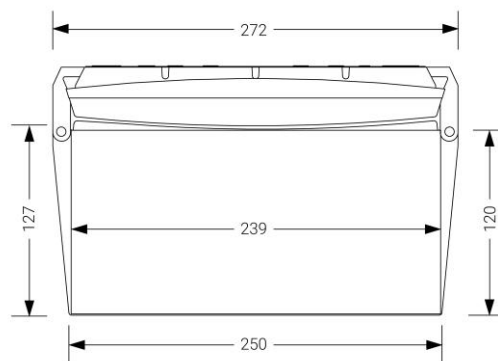

▶ **KIT DRAPEAU POUR MONTAGE SAILLIE AVEC PICTOS REPOSITIONNABLES**

GS-G-DB- K – 704806