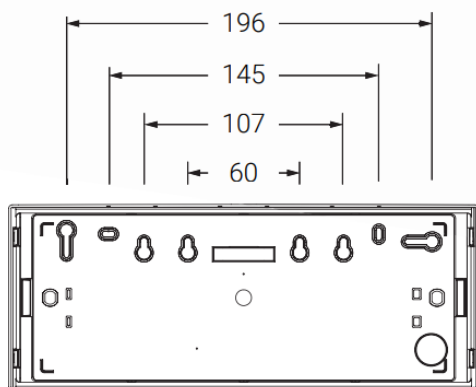

CLASSE ELECTRIQUE	II
TENSION ET FREQUENCE ENTREE	230V 50/60Hz
ACCESSOIRES	
CADRE ENCASTREMENT DIM ENC : 270x105 MM - EXT : 282x131 MM	GS-G-ME – 704804
TELECOMMANDE 500 BLOCS SATI STANDARD	GS-S-TFN – 704803
KIT DRAPEAU POUR MONTAGE ENCASTRE PLAFOND AVEC PICTOS REPOSITIONNABLES	GS-G-DBE-K – 704805 (INCLUT GS-G-ME)
KIT DRAPEAU POUR MONTAGE SAILLIE AVEC PICTOS REPOSITIONNABLES	GS-G-DB- K – 704806
GRILLE DE PROTECTION ANTIVANDALE IK10 EN ACIER GALVANISE	GS-U-AVC – 704807
BOITIER ETANCHE IP65 IK10	GS-G-MS – 704808
BLOC PORTATIF BAPI - 800LM/2H - 400LM/4H - IP54 IK07	GS-LP-800 – 704809

▶ DONNEES NORMATIVES ET LOGISTIQUES

GARANTIE	3 ANS
DUREE DE VIE DU PRODUIT	50 000 HEURES
MAINTIEN DU FLUX - LM80	L80B10 > 50 000 H (Ta : 25°C)
ESSAI AU FIL INCANDESCENT	850 °C
UNITE D'EMBALLAGE	1
CONDITIONNEMENT PAR CARTON	30 PCS
HOMOLOGATION/NORMES	NF EN 60598-1. NF EN 60598-2-22. NF EN 62034. NF C 71-801. NF C 71-820