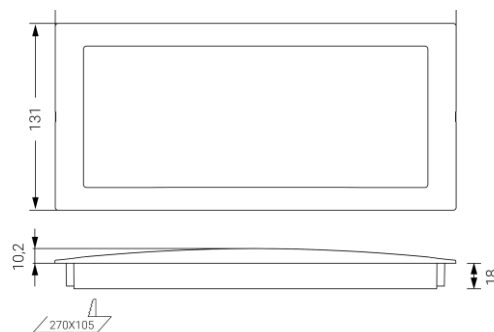

▶ **CADRE ENCASTREMENT**

GS-G-ME – 704804