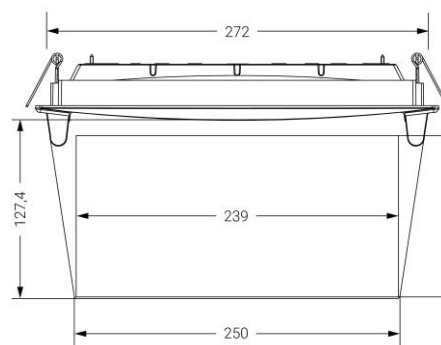

▶ **KIT DRAPEAU POUR MONTAGE ENCASTRE AVEC PICTOS REPOSITIONNABLES (INCLUT GS-G-ME)**

GS-G-DBE-K – 704805