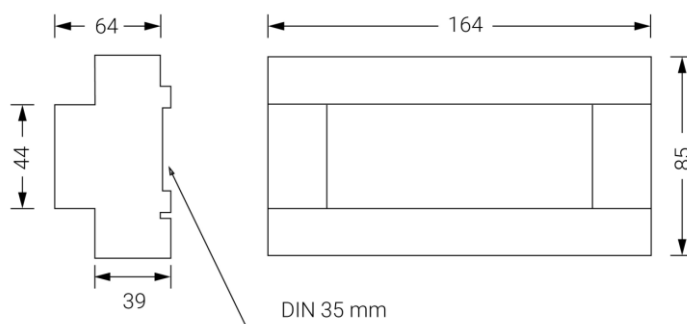

▶ **TELECOMMANDE 500 BLOCS SATI STANDARD**

GS-S-TFN IP20 – 704803