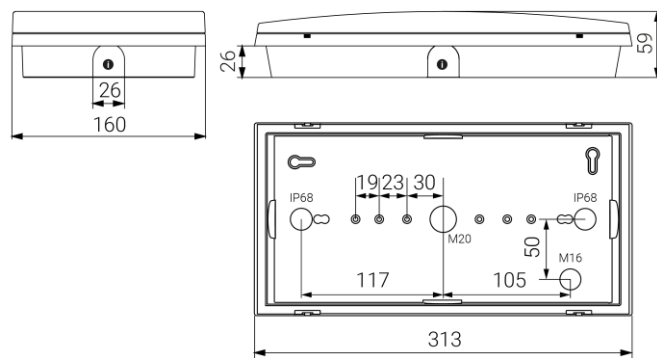

▶ **BOITIER ETANCHE IP65 IK10**
GS-G-MS – 704808