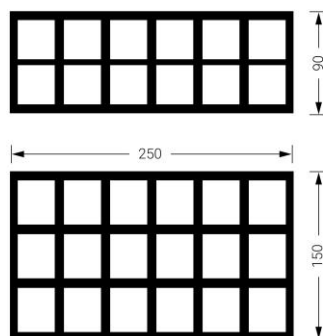

▶ **GRILLE DE PROTECTION ANTIVANDALE IK10 EN ACIER GALVANISE**
GS-U-AVC – 704807