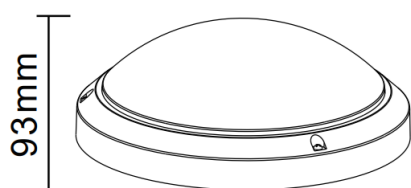

▶ CARACTERISTIQUES ELECTRIQUES

DETECTEUR DE PRESENCE INTEGRE	NON
DRIVER ON-OFF INCLUS	OUI
CLASSE ELECTRIQUE	II
TENSION ENTREE	220 – 240 V
FREQUENCE ENTREE	50 – 60 Hz
CONNEXION	RAPIDE
CONSOMMATION ELECTRIQUE	15W
AMPERAGE SORTIE DRIVER	330mA
TENSION SORTIE DRIVER	30-40Volts
PROTECTION COURT-CIRCUIT	OUI

▶ DONNEES NORMATIVES ET LOGISTIQUES

GARANTIE	3 ANS
DUREE DE VIE DU PRODUIT	50 000 HEURES
MAINTIEN DU FLUX - LM80	L80B10 > 50 000 H (Ta : 25°C)
ESSAI AU FIL INCANDESCENT	850 °C
RISQUE PHOTOBIOLOGIQUE (EN 62471)	0
UNITE D'EMBALLAGE	1
CONDITIONNEMENT PAR CARTON	10 PCS/CTN
MARQUAGE CE-RoHS	OUI