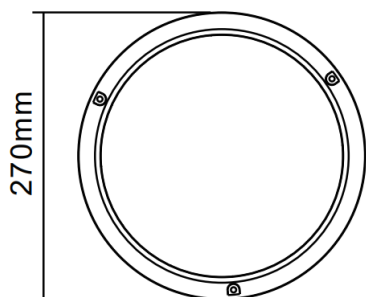

▶ CARACTERISTIQUES ELECTRIQUES

DETECTEUR DE PRESENCE INTEGRE	NON
DRIVER ON-OFF INCLUS	OUI
CLASSE ELECTRIQUE	II
TENSION ENTREE	220 – 240 V
FREQUENCE ENTREE	50 – 60 Hz
CONNEXION	RAPIDE
CONSOMMATION ELECTRIQUE	15W
AMPERAGE SORTIE DRIVER	330mA
TENSION SORTIE DRIVER	30-40Volts
PROTECTION COURT-CIRCUIT	OUI

▶ DONNEES NORMATIVES ET LOGISTIQUES

GARANTIE	3 ANS
DUREE DE VIE DU PRODUIT	50 000 HEURES
MAINTIEN DU FLUX - LM80	L80B10 > 50 000 H (Ta : 25°C)
ESSAI AU FIL INCANDESCENT	850 °C
RISQUE PHOTOBIOLOGIQUE (EN 62471)	0
UNITE D'EMBALLAGE	1
CONDITIONNEMENT PAR CARTON	10 PCS/CTN
MARQUAGE CE-RoHS	OUI