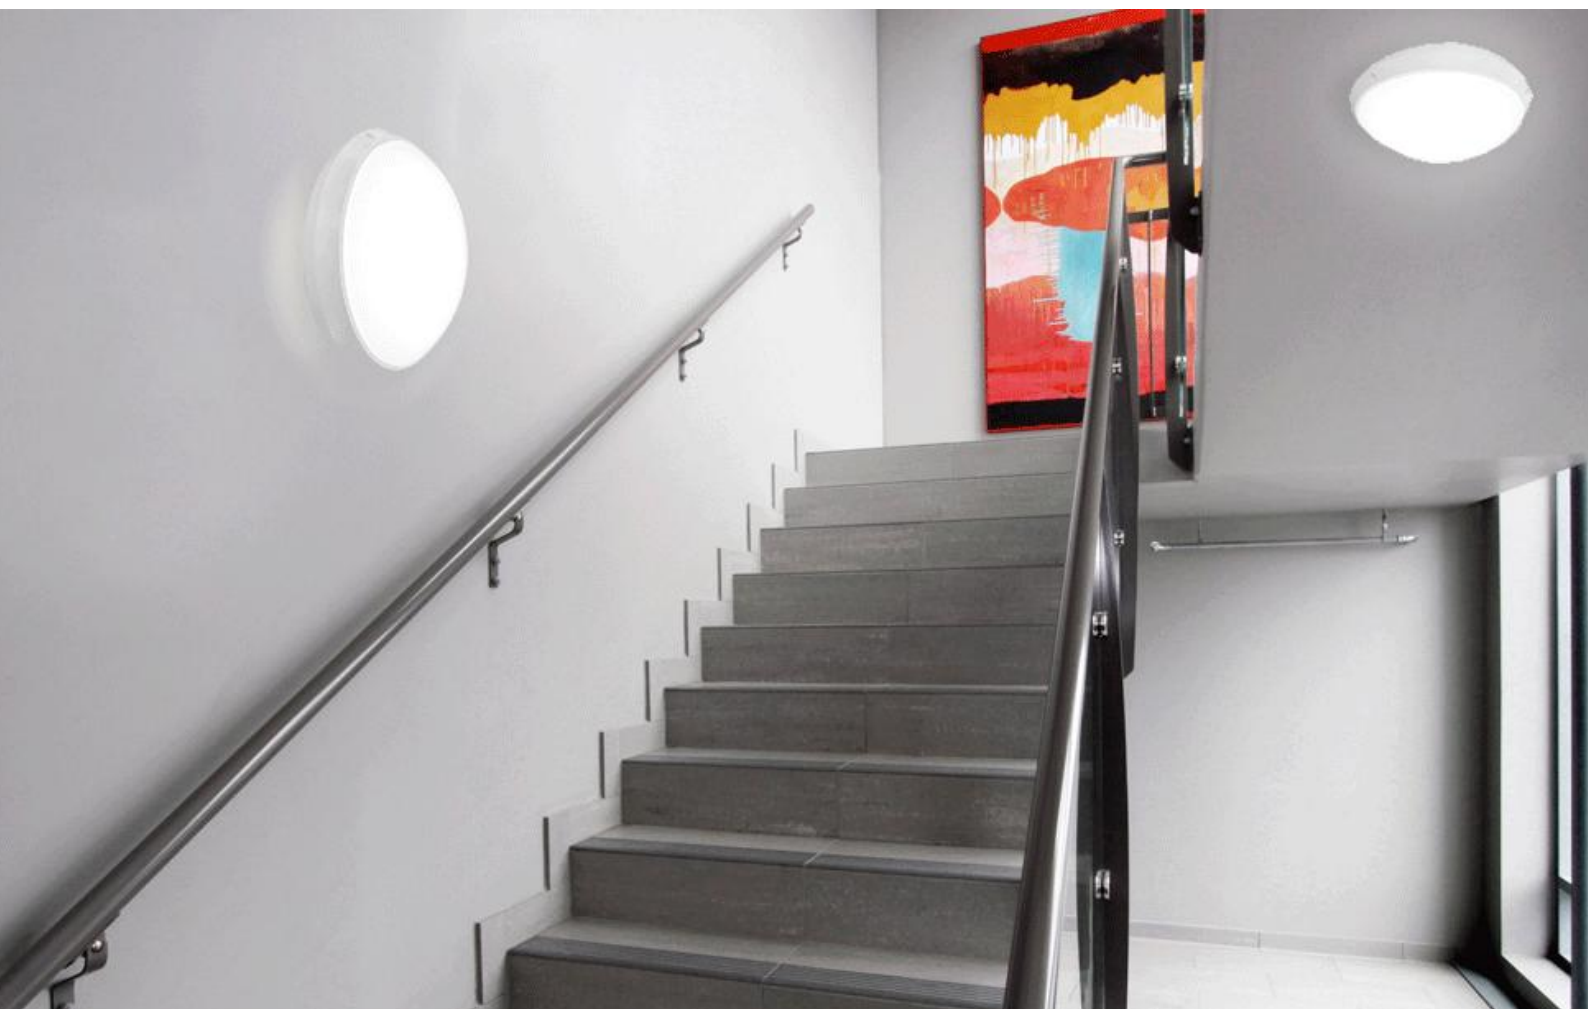

▶ DONNEES NORMATIVES ET LOGISTIQUES

GARANTIE	3 ANS
DUREE DE VIE DU PRODUIT	50 000 HEURES
MAINTIEN DU FLUX - LM80	L80B10 > 50 000 H (Ta : 25°C)
ESSAI AU FIL INCANDESCENT	850 °C
RISQUE PHOTOBIOLOGIQUE (EN 62471)	0
UNITE D'EMBALLAGE	1
CONDITIONNEMENT PAR CARTON	10 PCS/CTN
MARQUAGE CE-RoHS	OUI