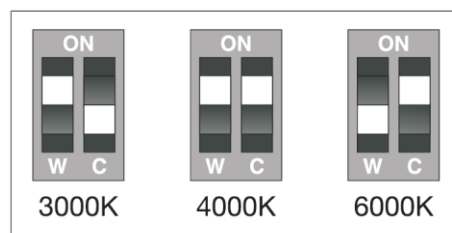

CARACTERISTIQUES PHOTOMETRIQUES ET PERFORMANCE

PUISSANCE	15W
EFFICACITE LUMINEUSE	> 130 LM/W (4000K)
FLUX LUMINEUX SORTANT 4000K	2010 LM
FLUX LUMINEUX SORTANT 3000K	1840 LM
FLUX LUMINEUX SORTANT 6000K	1900 LM
TEMPERATURE DE COULEUR (REGLAGE PAR SWITCH SUR LA PLATINE DU LUMINAIRE)	4000K - 3000K - 5000k
IRC	> 80
ANGLE D'OUVERTURE DU FAISCEAU LUMINEUX	120°
UGR	< 19
EMISSION DE LUMIERE	DIRECT/SYMETRIQUE
DIFFUSEUR	OPALESCENT POLYCARBONATE
CHROMACITE INITIALE - ELLIPSE DE MCADAM	SDCM < 4

Choix de la température de couleur (3000K-4000K-6000K) grâce aux interrupteurs fixés sur la platine LED du luminaire.