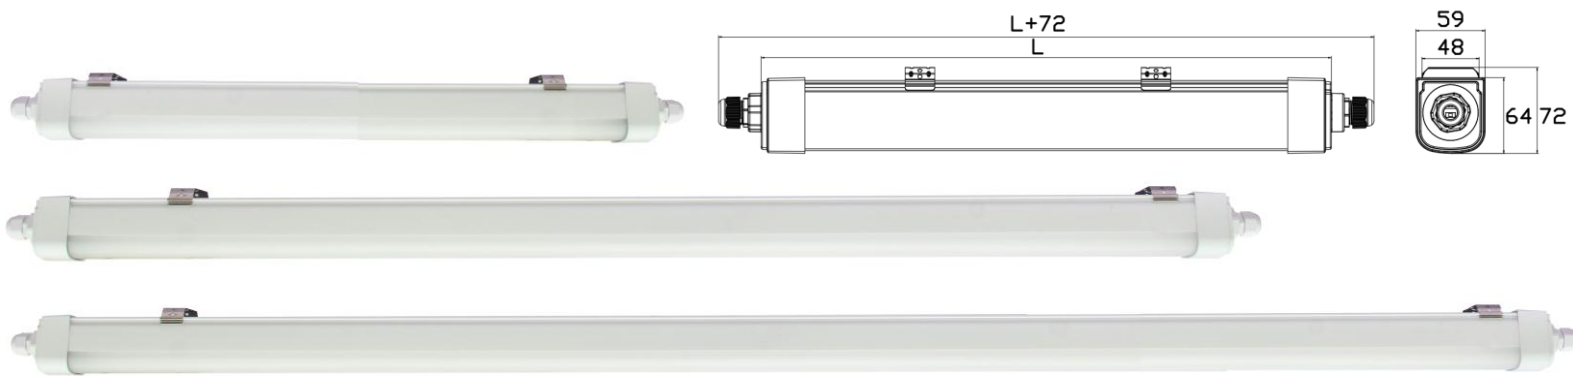

FLUX LUMINEUX (LM) BIARRITZ 600 MM								
15W			20W			25W		
3000K	4000K	5000K	3000K	4000K	5000K	3000K	4000K	5000K
1645 LM	1813 LM	1805 LM	2170 LM	2415 LM	2360 LM	2634 LM	2905 LM	2800 LM
FLUX LUMINEUX (LM) BIARRITZ 1200 MM								
30W			40W			50W		
3000K	4000K	5000K	3000K	4000K	5000K	3000K	4000K	5000K
3403 LM	3710 LM	3697 LM	4354 LM	4788 LM	4664 LM	5420 LM	5860 LM	5680 LM
FLUX LUMINEUX (LM) BIARRITZ 1500 MM								
40W			50W			60W		
3000K	4000K	5000K	3000K	4000K	5000K	3000K	4000K	5000K
4643 LM	5077 LM	5036 LM	5575 LM	6133 LM	5988 LM	6660 LM	7280 LM	7040 LM