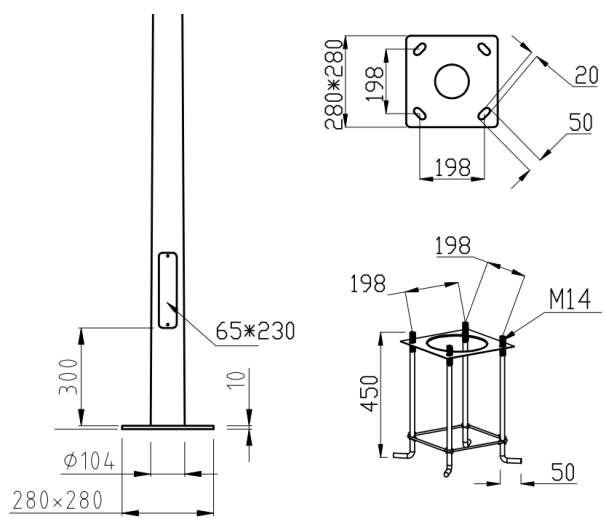

MAT 4 METRES

FICHE TECHNIQUE

► CARACTERISTIQUES TECHNIQUES GENERALES

REFERENCE	MAT 4 METRES
CODE PRODUIT	704644
COULEUR LUMINAIRE	RAL 7012 (ACIER PEINT)
HAUTEUR	4 METRES
MAT COMPATIBLE AVEC TETE DE MATS	DIAMETRE 60 MM
POIDS PRODUITS	> 30 KGS
MATERIAU CORPS	CORPS EN ACIER SOUDURES LASER
TRAPPES DE VISITE	TRAPPE DE VISITE EN PIED DE MAT INCLUE

▶ **DONNEES NORMATIVES ET LOGISTIQUES**

UNITE D'EMBALLAGE	1 PIECE
MARQUAGE CE-RoHS	OUI