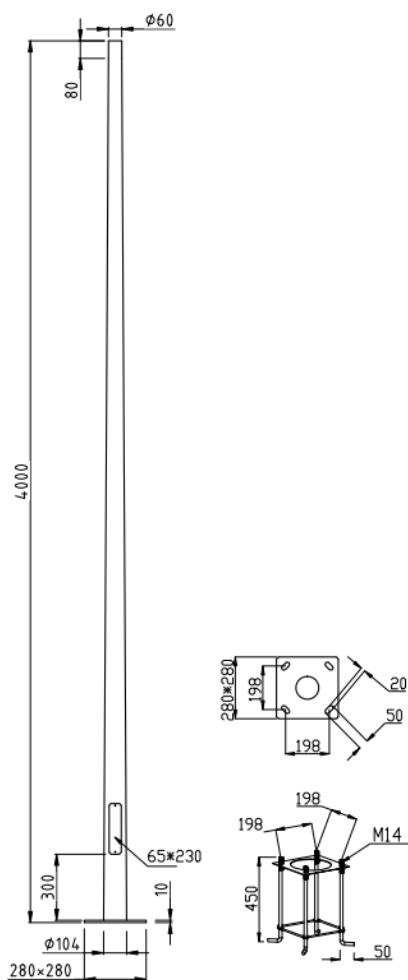

MAT 4 METRES

FICHE TECHNIQUE

► CARACTERISTIQUES TECHNIQUES GENERALES

REFERENCE	MAT 4 METRES
CODE PRODUIT	704644
COULEUR LUMINAIRE	RAL 7012 (ACIER PEINT)
HAUTEUR	4 METRES
MAT COMPATIBLE AVEC TETE DE MATS	DIAMETRE 60 MM
POIDS PRODUITS	> 30 KGS
MATERIAU CORPS	CORPS EN ACIER SOUDURES LASER
TRAPPES DE VISITE	TRAPPE DE VISITE EN PIED DE MAT INCLUE